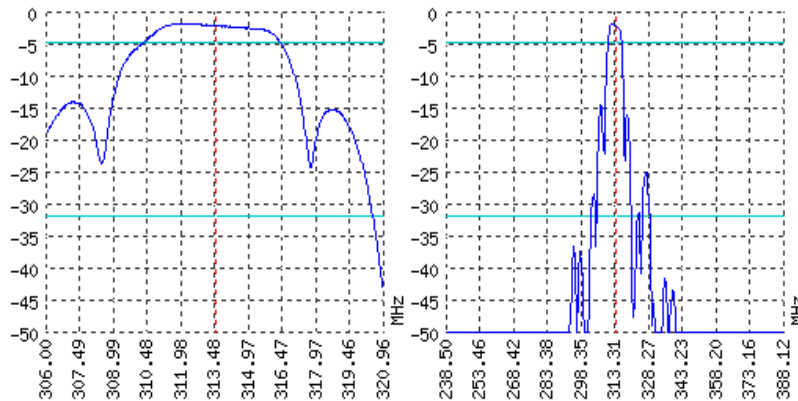

Центральная частота - 313.5 МГц

Полоса пропускания - 5.6 МГц

Соответствует Директиве 2002/95/EC (RoHS)

Ищите информацию о других ПАВ фильтрах по адресу: <http://aec-pro.com/filters.php>

Разработан: ООО "АЭК Дизайн"

Серийное производство: ООО "АЭК"

ТИПОВЫЕ ХАРАКТЕРИСТИКИ

ОСНОВНЫЕ ПАРАМЕТРЫ

Параметр	Ед. изм.	Мин. значение	Тип. значение	Макс. значение
Центральная частота	МГц	313	313.5	314
Минимальное вносимое затухание	дБ	-	3	3.3
Полоса среза по уровню -3 дБ	МГц	5.4	5.6	-
Полоса среза по уровню -30 дБ	МГц	-	28	-
Неравномерность АЧХ	дБ	-	1.5	2
Групповое время задержки	нс	-	-	-
Гарантированное затухание	дБ	-	50	-
Температурный диапазон	°С	-55	22	+85
Материал подложки	-	-	Ниобат лития 128	-

Примечания:

- Внешний вид и основные параметры могут быть изменены без уведомления.
- Основные параметры получены в контактирующем приспособлении АЭК.

КОРПУС SIP4M

<http://aec-pro.com/cases.php>

РАЗМЕРЫ (ММ)	
A	10.8
B	4.3
C	3.3
D	0.45
E	1.59
F	2.15
G	3.2
H	2.54